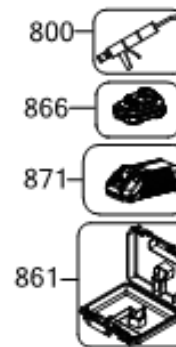

DCF85ME2GT IMPACT DRIVER 1

Parts List DCF85ME2GT IMPACT DRIVER 1

Item	Part Number	Qty	Part Description	General Description	Other Info	Repair Inst	Markets
1	NA268569	1	CLAMSHELL SA			No	QW
2	N071836	2	ROLL PIN			No	QW
3	N866541	1	NOSE SA			No	QW
4	642883-00	1	WASHER			No	QW
5	NA073630	1	ANVIL ASSEMBLY			No	QW
6	N919242	1	O RING			No	QW
7	NA081149	1	IMPACTOR			No	QW
8	N816497	1	GEAR			No	QW
9	N781228	1	COVERPLATE			No	QW
10	N866184	1	O RING			No	QW
11	N921819	1	RING			No	QW
12	N919683	1	SPRING			No	QW
13	NA202231	1	CLIP SA			No	QW
14	NA202231	1	CLIP SA			No	QW
15	604107-00	1	BALL STEEL			No	QW
16	N864734	1	COLLAR			No	QW
17	N811325	1	SPRING			No	QW
18	N864740	1	WASHER			No	QW
19	N864736	1	HOG RING			No	QW
20	N842921	1	LED LIGHT			No	QW
21	NA081146	1	STATOR SA	INCL MODULE/SWITCH		No	QW
22	N719210	1	SCREW			No	QW
23	NA268570	1	ACTUATOR			No	QW
24	330019-28	7	SCREW			No	QW
25	NA081148	1	ROTOR SA			No	QW
26	N849690	1	CAP			No	QW
27	NA268572	1	SELECTOR			No	QW
28	N599474	1	DETENT			No	QW
29	N787996	1	INSERT			No	QW
30	NA269953	1	RATING LABEL			No	QW
31	NA270239	1	LABEL	BRUSHLESS		No	QW
32	NA270240	1	BRAND LABEL			No	QW

Parts List DCF85ME2GT IMPACT DRIVER 1

Item	Part Number	Qty	Part Description	General Description	Other Info	Repair Inst	Markets
33	NA269954	1	LABEL	FOOT QR		No	QW
34	NA269956	1	LABEL	SPEED		No	QW
35	NA269957	1	LABEL	INFO CE		No	QW
36	N831593	2	SCREW			No	QW
37	N086039	1	HOOK			No	QW
38	N851797	1	HOLDER SA			No	QW
39	N042665	2	SCREW			No	QW
40	NA268571	4	SCREW			No	QW
800	N017298	1	GREASE	G-2008 Molykote		No	QW
861	NA273030	1	KITBOX			No	QW
866	NA319168	2	BATTERY 18V – 1.6AH – 28.8WH	DCBP034G		No	QW
871	NA010209	1	CHARGER 10.8V - 18V	DCB115		No	QW