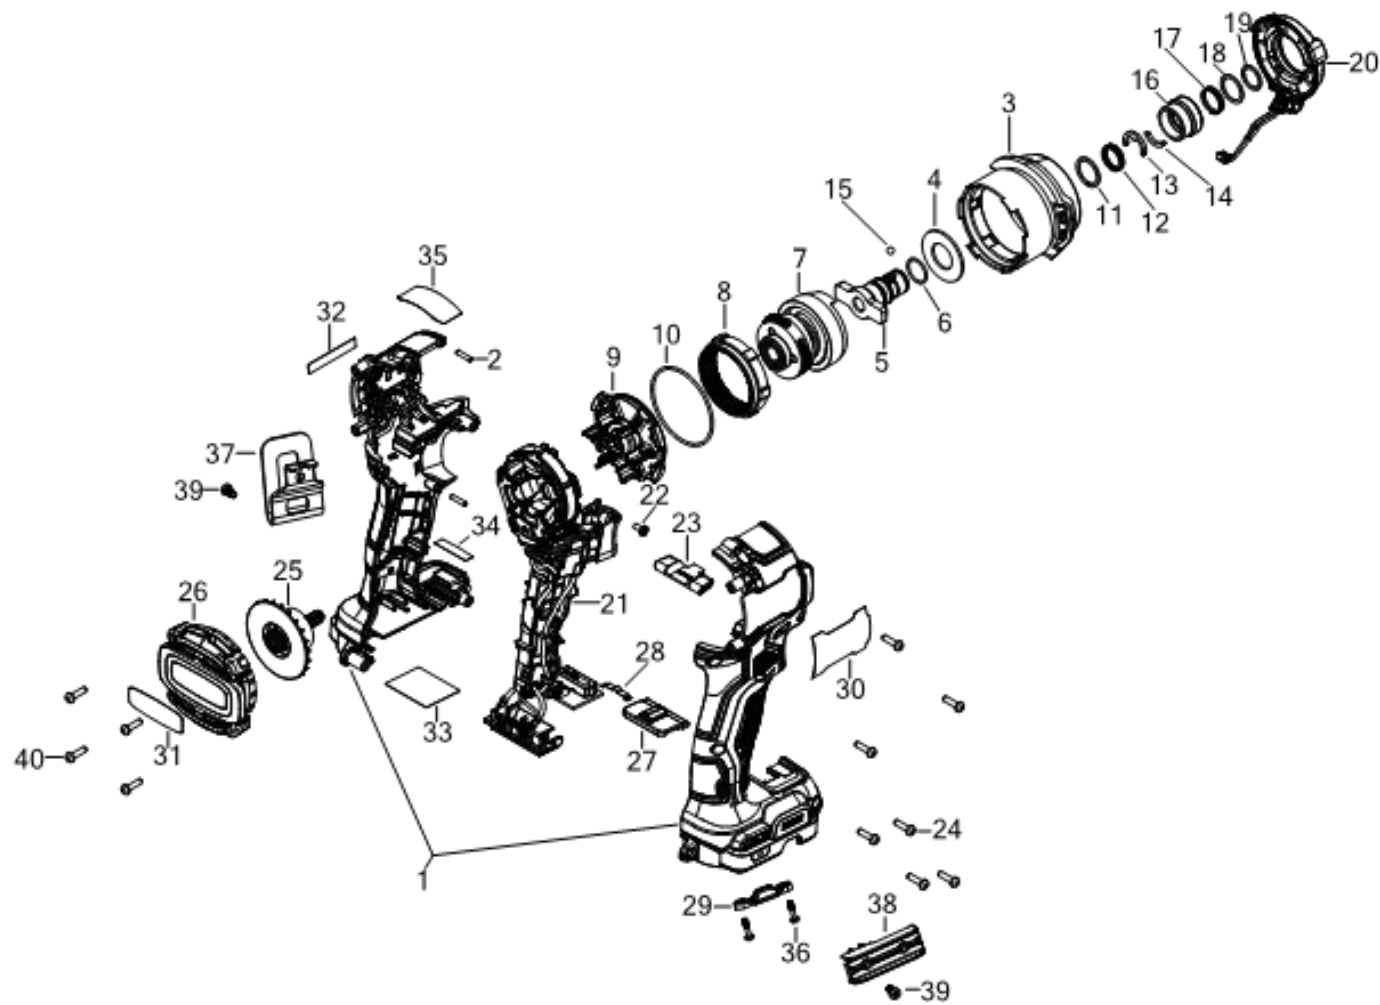

DCF85ME2GT IMPACT DRIVER 1

Parts List DCF85ME2GT IMPACT DRIVER 1

Item	Part Number	Qty	Part Description	General Description	Other Info	Repair Inst	Markets
1	NA268569	1	CLAMSHELL SA			No	QW
2	N071836	2	ROLL PIN			No	QW
3	N866541	1	NOSE SA			No	QW
4	642883-00	1	WASHER			No	QW
5	NA073630	1	ANVIL ASSEMBLY			No	QW
6	N919242	1	O RING			No	QW
7	NA081149	1	IMPACTOR			No	QW
8	N816497	1	GEAR			No	QW
9	N781228	1	COVERPLATE			No	QW
10	N866184	1	O RING			No	QW
11	N921819	1	RING			No	QW
12	N919683	1	SPRING			No	QW
13	NA202231	1	CLIP SA			No	QW
14	NA202231	1	CLIP SA			No	QW
15	604107-00	1	BALL STEEL			No	QW
16	N864734	1	COLLAR			No	QW
17	N811325	1	SPRING			No	QW
18	N864740	1	WASHER			No	QW
19	N864736	1	HOG RING			No	QW
20	N842921	1	LED LIGHT			No	QW
21	NA081146	1	STATOR SA	INCL MODULE/SWITCH		No	QW
22	N719210	1	SCREW			No	QW
23	NA268570	1	ACTUATOR			No	QW
24	330019-28	7	SCREW			No	QW
25	NA081148	1	ROTOR SA			No	QW
26	N849690	1	CAP			No	QW
27	NA268572	1	SELECTOR			No	QW
28	N599474	1	DETENT			No	QW
29	N787996	1	INSERT			No	QW
30	NA269953	1	RATING LABEL			No	QW
31	NA270239	1	LABEL	BRUSHLESS		No	QW
32	NA270240	1	BRAND LABEL			No	QW

Parts List DCF85ME2GT IMPACT DRIVER 1

Item	Part Number	Qty	Part Description	General Description	Other Info	Repair Inst	Markets
33	NA269954	1	LABEL	FOOT QR		No	QW
34	NA269956	1	LABEL	SPEED		No	QW
35	NA269957	1	LABEL	INFO CE		No	QW
36	N831593	2	SCREW			No	QW
37	N086039	1	HOOK			No	QW
38	N851797	1	HOLDER SA			No	QW
39	N042665	2	SCREW			No	QW
40	NA268571	4	SCREW			No	QW
800	N017298	1	GREASE	G-2008 Molykote		No	QW
861	NA273030	1	KITBOX			No	QW
866	NA319168	2	BATTERY 18V – 1.6AH – 28.8WH	DCBP034G		No	QW
871	NA010209	1	CHARGER 10.8V - 18V	DCB115		No	QW